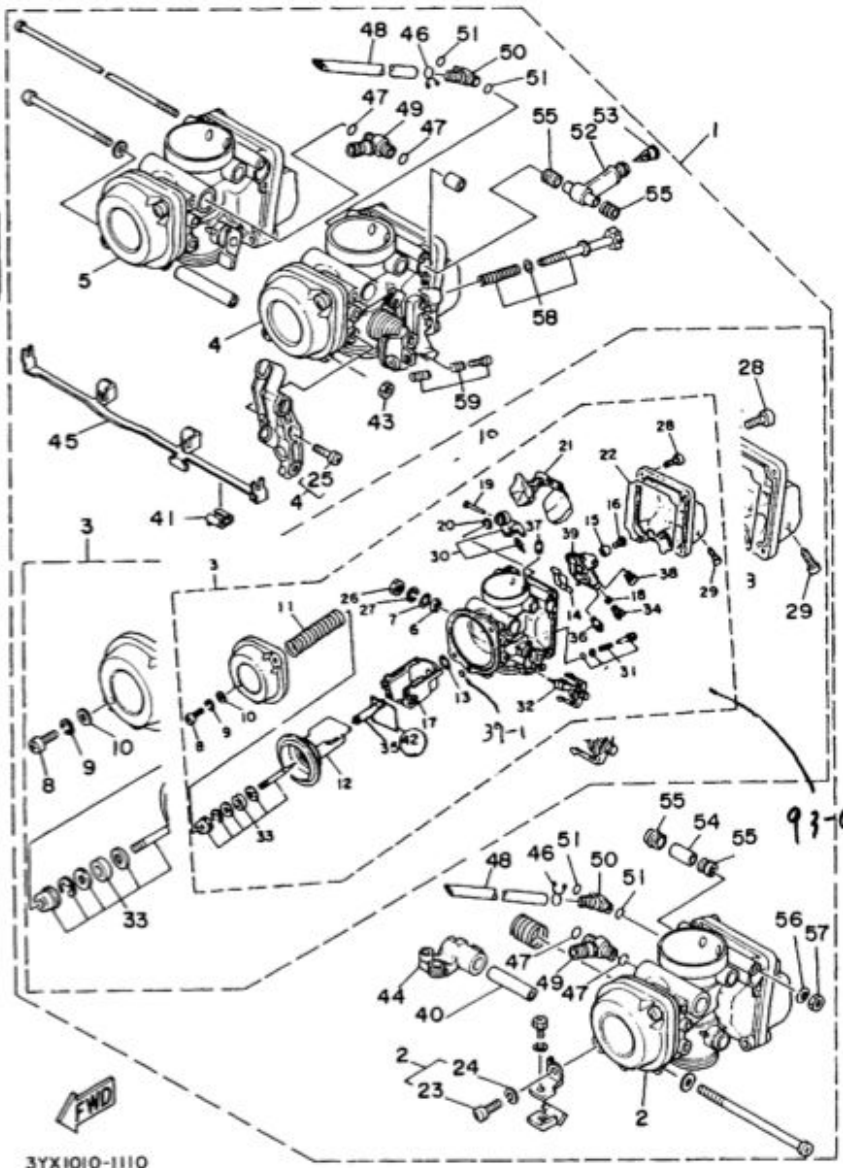

FIG. 11 キャブレタ

3YX1010-1110

見出番号	部品番号	部品名	個数	摘要	作業コード	整備時間
1	3YX-14900-00	キャブレタアセンブリ	1		4003	1.0
2	3YX-14901-00	..キャブレタアセンブリ 1	1		(*1)4001	1.1
3	3YX-14902-00	..キャブレタアセンブリ 2	1			
4	3YX-14903-00	..キャブレタアセンブリ 3	1			
5	3YX-14904-00	..キャブレタアセンブリ 4	1			
6	256-14997-00	..シール	1	UR		
	256-14997-00	..シール	2	UR		
7	1A8-14953-00	..ワツシヤ	1			
8	98506-05016	..スクリュ,バンヘッド	2			
9	92906-05100	..ワツシヤ,スプリング	2			
10	92906-05600	..ワツシヤ,プレート	2			
11	3YX-14933-00	..スプリング,ダイヤフラム	1			
12	3YX-14940-00	..ダイヤフラムアセンブリ	1		4022	1.0
13	1AE-14147-00	..O-リング	1			
14	3LN-14147-00	..O-リング	1			
15	137-14153-00	..ワツシヤ,メインジェット	1			
16	1HX-14565-00	..スクリュ	1			
17	3YX-1411E-00	..ブロック, ジェット	1			
18	1AE-14227-00	..O-リング	1			
19	53L-14186-00	..ピン,フロート	1			
20	3EN-14147-00	..O-リング	1			
21	3GM-14985-00	..フロート	1		4022	1.0
22	3GM-14997-00	..シール	1			
23	98501-05016	..スクリュ,バンヘッド	1			
24	92990-05100	..ワツシヤ,スプリング	1			

(*1) 2ヶ交換時は4002-1.2H

1台分交換時は4003-1.0H

2

2

FIG. 11 キャブレタ

3YX1010-1110

見出番号	部品番号	部 品 名	個数	摘 要	作 業 コード	整備 時間
25	98503-05025	..スクリユ,バンヘッド	1			
26	812-14594-00	..ナツト	1			
27	92902-08100	..ワツシヤ,スプリング	1			
28	98501-05012	..スクリユ,バンヘッド	4			
29	12R-14191-00	..プラグ,ドレーン	1			
30	3GM-14107-10	..ニードルバルブセット	1			
31	12R-14105-00	..パイロットスクリユセット	1			
32	3LN-1410A-10	..スタータセット	1		4027	1.1
33	3YX-1490J-20	..ニードルセット	1			
34	3G2-14231-18	..ジェット,パワー (# 90)	1			
35	3YX-14141-34	..ノズル,メイン	1			
36	1NT-14142-12	..ジェット,パイロット (# 12.5)	1			
37	830-1423A-73	..ジェット,パイロットエア (#112.5)	1			
38	3G2-1423A-59	..ジェット,メイン (# 42.5)	1		4022	1.0
39	3YX-1411A-00	..ブロックジェットアセンブリ	1			
39-1	3FF-14147-00	.. O-ring	1			
40	3HE-14148-00	パイプ	2		C0-063	
41	3EN-14261-00	.ホルダ	2			
42	3YX-1416A-00	.O-リング	1			
43	95303-06600	.ナツト	1			
44	3GM-14974-00	.レバー,コネク	1			
45	3YX-14986-00	.レバー,スタータ	1		4026	1.0
46	8U9-14139-00	.クリツプ,パイプ	2			
47	3LC-1416A-00	.O-リング	4			
48	3TJ-14197-00	.パイプ	2			
49	3LN-14988-00	.パイプ,スタータコネクティング	2			