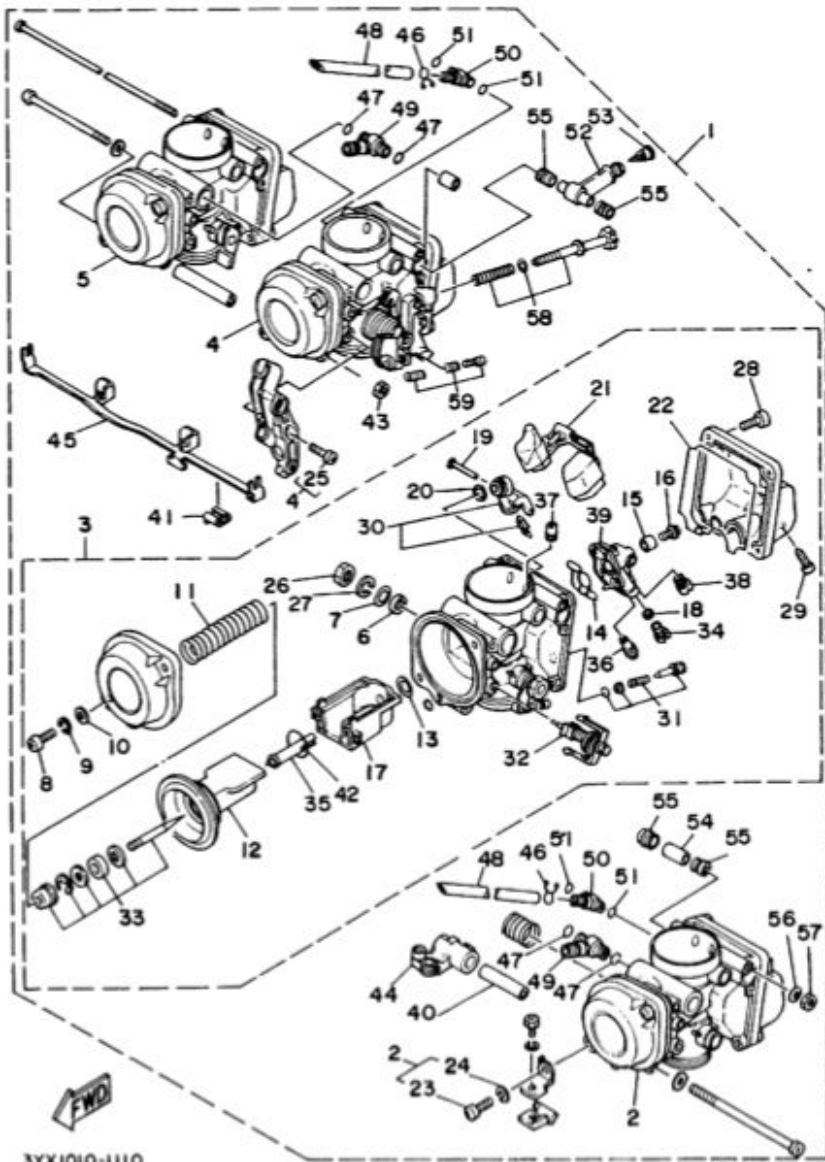

FIG. 11 キャブレタ

3YX1010-1110

見出番号	部品番号	部品名	個数	摘要	作業コード	整備時間
1	3YX-14900-00	キャブレタアセンブリ	1		4003	1.0
2	3YX-14901-00	..キャブレタアセンブリ 1	1		(*1)4001	1.1
3	3YX-14902-00	..キャブレタアセンブリ 2	1			
4	3YX-14903-00	..キャブレタアセンブリ 3	1			
5	3YX-14904-00	..キャブレタアセンブリ 4	1			
6	256-14997-00	..シール	1	UR		
	256-14997-00	..シール	2	UR		
7	1A8-14953-00	..ワツシヤ	1			
8	98506-05016	..スクリュ,バンヘッド	2			
9	92906-05100	..ワツシヤ,スプリング	2			
10	92906-05600	..ワツシヤ,プレート	2			
11	3YX-14933-00	..スプリング,ダイヤフラム	1			
12	3YX-14940-00	..ダイヤフラムアセンブリ	1		4022	1.0
13	1AE-14147-00	..O-リング	1			
14	3LN-14147-00	..O-リング	1			
15	137-14153-00	..ワツシヤ,メインジェット	1			
16	1HX-14565-00	..スクリュ	1			
17	3YX-1411E-00	..ブロック, ジェット	1			
18	1AE-14227-00	..O-リング	1			
19	53L-14186-00	..ピン,フロート	1			
20	3EN-14147-00	..O-リング	1			
21	3GM-14985-00	..フロート	1		4022	1.0
22	3GM-14997-00	..シール	1			
23	98501-05016	..スクリュ,バンヘッド	1			
24	92990-05100	..ワツシヤ,スプリング	1			

(*1) 2ヶ交換時は4002-1.2H

1台分交換時は4003-1.0H

2

2

FIG. 11 キャブレタ

3YX1010-1110

見出番号	部品番号	部 品 名	個数	摘 要	作 業 コード	整備 時間
25	98503-05025	..スクリユ,バンヘッド	1			
26	812-14594-00	..ナツト	1			
27	92902-08100	..ワツシヤ,スプリング	1			
28	98501-05012	..スクリユ,バンヘッド	4			
29	12R-14191-00	..プラグ,ドレーン	1			
30	3GM-14107-10	..ニードルバルブセット	1			
31	12R-14105-00	..パイロットスクリユセット	1			
32	3LN-1410A-10	..スタータセット	1		4027	1.1
33	3YX-1490J-20	..ニードルセット	1			
34	3G2-14231-18	..ジェット,パワー (# 90)	1			
35	3YX-14141-34	..ノズル,メイン	1			
36	1NT-14142-12	..ジェット,パイロット (# 12.5)	1			
37	830-1423A-73	..ジェット,パイロットエア (#112.5)	1			
38	3G2-1423A-59	..ジェット,メイン (# 42.5)	1		4022	1.0
39	3YX-1411A-00	..ブロックジェットアセンブリ	1			
39-1	3FF-14147-00	.. O-ring	1			
40	3HE-14148-00	パイプ	2		C0-063	
41	3EN-14261-00	.ホルダ	2			
42	3YX-1416A-00	.O-リング	1			
43	95303-06600	.ナツト	1			
44	3GM-14974-00	.レバー,コネク	1			
45	3YX-14986-00	.レバー,スタータ	1		4026	1.0
46	8U9-14139-00	.クリツプ,パイプ	2			
47	3LC-1416A-00	.O-リング	4			
48	3TJ-14197-00	.パイプ	2			
49	3LN-14988-00	.パイプ,スタータコネクティング	2			