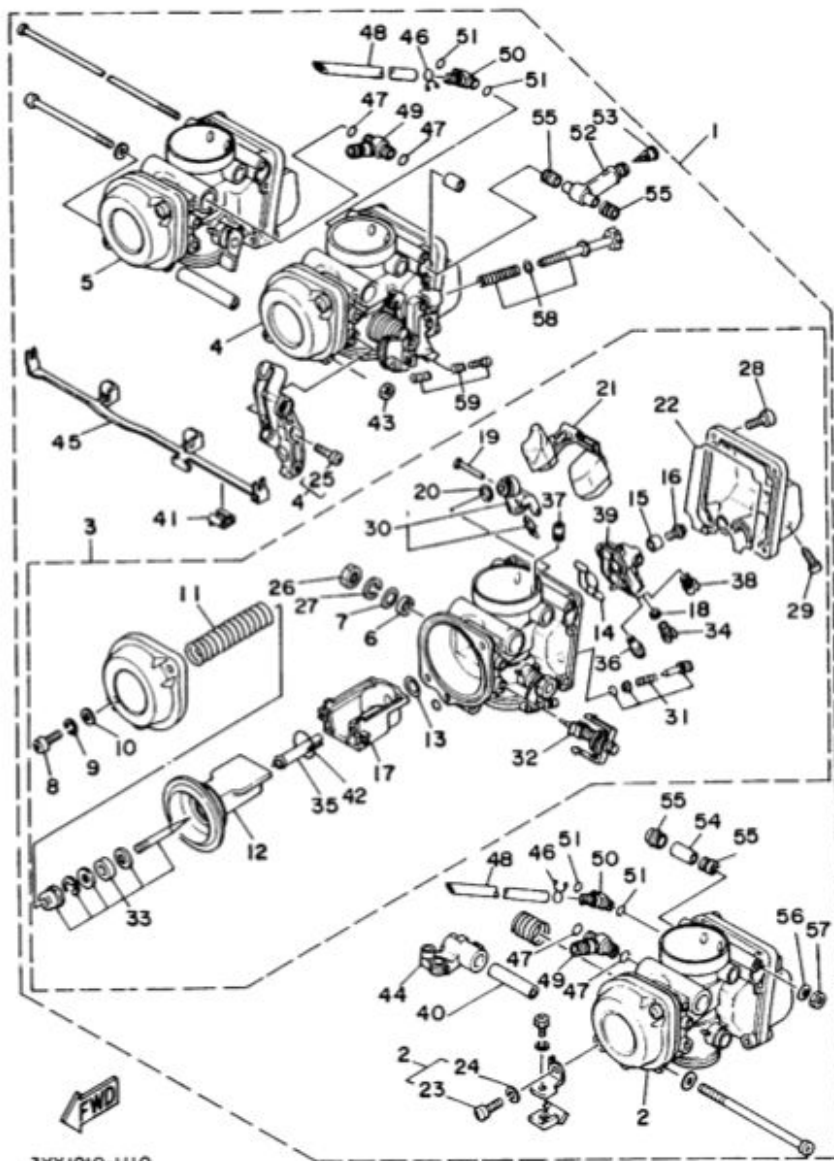

(*1) 2ヶ交換時は4002-1.2H

1台分交換時は4003-1.0H

2

2

FIG. 11 キャブレタ

3YX1010-1110

見出番号	部品番号	部 品 名	個数	摘 要	作 業 コード	整備 時間
25	98503-05025	..スクリユ,バンヘッド	1			
26	812-14594-00	..ナツト	1			
27	92902-08100	..ワツシヤ,スプリング	1			
28	98501-05012	..スクリユ,バンヘッド	4			
29	12R-14191-00	..プラグ,ドレーン	1			
30	3GM-14107-10	..ニードルバルブセット	1			
31	12R-14105-00	..パイロットスクリユセット	1			
32	3LN-1410A-10	..スタータセット	1		4027	1.1
33	3YX-1490J-20	..ニードルセット	1			
34	3G2-14231-18	..ジェット,パワー (# 90)	1			
35	3YX-14141-34	..ノズル,メイン	1			
36	1NT-14142-12	..ジェット,パイロット (# 12.5)	1			
37	830-1423A-73	..ジェット,パイロットエア (#112.5)	1			
38	3G2-1423A-59	..ジェット,メイン (# 42.5)	1		4022	1.0
39	3YX-1411A-00	..ブロックジェットアセンブリ	1			
39-1	3FF-14147-00	.. O-ring	1			
40	3HE-14148-00	パイプ	2		C0-063	
41	3EN-14261-00	.ホルダ	2			
42	3YX-1416A-00	.O-リング	1			
43	95303-06600	.ナツト	1			
44	3GM-14974-00	.レバー,コネク	1			
45	3YX-14986-00	.レバー,スタータ	1		4026	1.0
46	8U9-14139-00	.クリツプ,パイプ	2			
47	3LC-1416A-00	.O-リング	4			
48	3TJ-14197-00	.パイプ	2			
49	3LN-14988-00	.パイプ,スタータコネクティング	2			

FIG. 11 キャブレタ

3YX1010-1110

見出番号	部品番号	部品名	個数	摘要	作業コード	整備時間
50	4V7-14988-00	.パイプ,スタータコネクティング	2			
51	822-14147-00	.O-リング	4			
52	3LN-14251-00	.ニツプル	1			
53	1KT-14994-00	.ネット,フィルタ	1			
54	3YX-14148-00	.パイプ	2			
55	3EN-14997-00	.シール	6			
56	92901-05600	.ワツシヤ,プレート	1			
57	95303-05600	.ナツト	1			
58	3YX-14103-00	.スロツトルスクリュセット	1			
59	3EN-1490K-00	.ストツプスクリュセット	3			