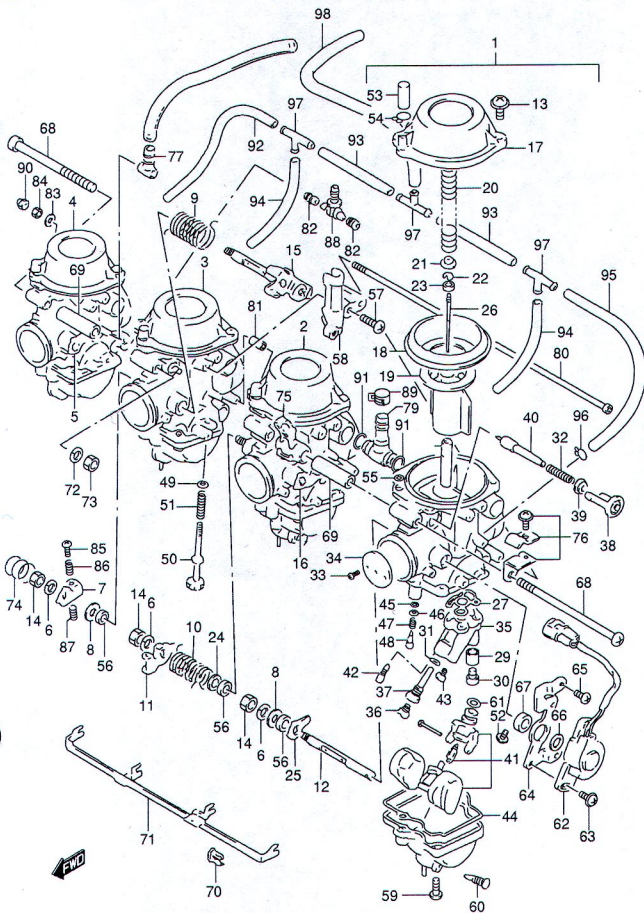

Ref No	Part No	Description
91	13509-33C00	O Ring
92	13683-19C20	Hose (5x8x200)
93	13683-19C20	Hose (5x8x200)
94	13683-19C20	Hose (5x8x200)
95	13683-19C20	Hose (5x8x200)
96	13671-33C10	Clip
97	09367-06002	3 Way
98	13683-33C40	Hose