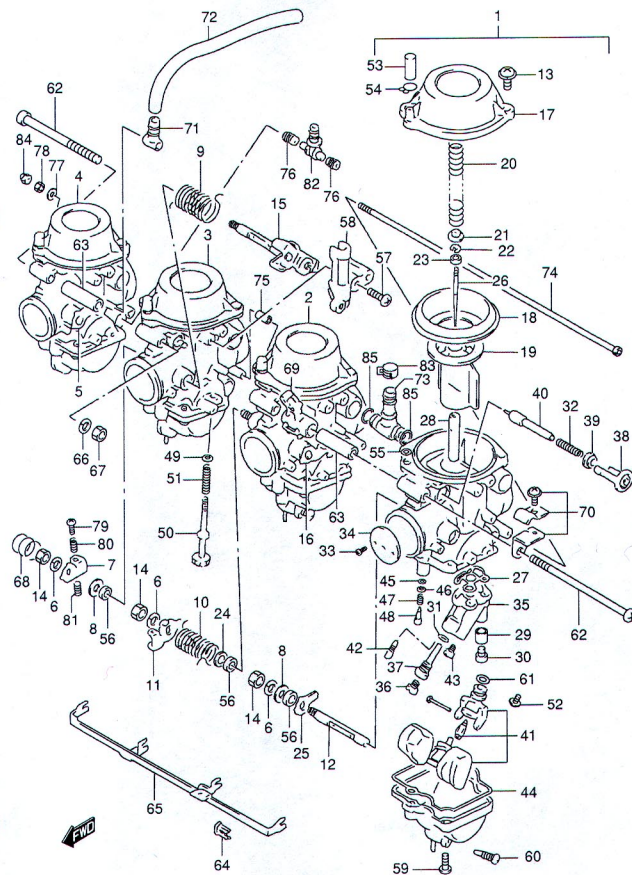

Ref No Part No Description

43	09491-45002	• Jet, Power (45)
44	13258-33C00	• Seal
45	13295-29900	• O Ring
46	13291-29900	• Washer
47	13268-47070	• Spring
48	13279-47070	• Screw, Pilot (1 1/4)
48	13279-47070	• Screw, Pilot (1 1/2)
49	13427-38300	• Washer
50	13267-28A00	• Adjuster
51	13271-33C00	• Spring
52	13602-05A10	• Screw
53	13508-17C00	• Cap
54	13671-33600	• Clip
55	13251-06C10	• O Ring
56	13651-51010	• Seal
57	13602-05168	• Screw
58	13627-33C00	• Bracket, Throttle Cable
59	13602-05128	• Screw
60	13247-13A00	• Screw, Drain
61	13374-44080	• O Ring
62	13602-33C00	Screw
63	13331-33C00	Spacer
64	13439-17C00	Holder
65	13413-33C00	Lever, Starter
66	08321-31068	Lock Washer
67	08310-22066	Nut
68	13573-06C10	Spring
69	13413-06C10	Joint
70	13624-33C00	Bracket Assy
71	13684-20C10	Hose
72	13683-33C00	Hose (7x10.2x500)
73	13685-33C00	Nipple
74	13612-33C00	Bolt
75	13331-33C10	Ring
76	13673-44B00	Seal
77	13606-00A10	Washer
78	08310-22056	Nut
79	13267-44B00	Screw
80	13271-44B00	Spring
81	13268-96110	Spring
82	13685-44B00	Nipple
83	13671-33C00	Clip
84	08313-11057	Nut
85	13509-33C00	O Ring