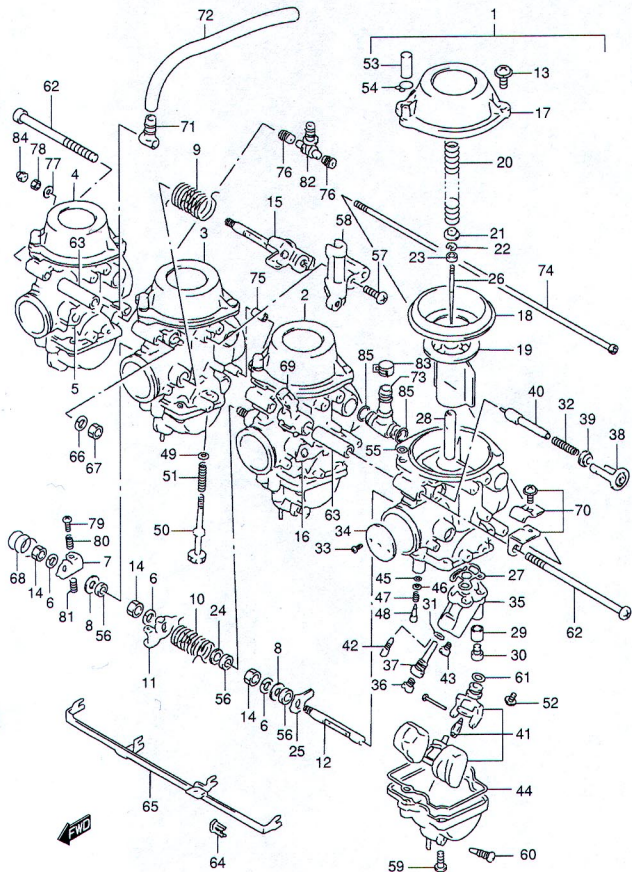

Ref No Part No Description

1	13201-33C00	Carburetor Assy, Lh
1	13201-33C20	Carburetor Assy, Lh
2	13202-33C00	Carburetor Assy, Ml
2	13202-33C20	Carburetor Assy, Ml
3	13203-33C00	Carburetor Assy, Mr
3	13203-33C20	Carburetor Assy, Mr
4	13204-33C00	Carburetor Assy, Rh
4	13204-33C20	Carburetor Assy, Rh
5	13550-33C20	• Shaft Assy, Throttle
6	08321-31086	• Lock Washer
7	13553-06C00	• Lever, Throttle
8	13557-47070	• Gasket
9	13573-33C10	• Spring
10	13573-33C00	• Spring
11	13553-33C00	• Lever, Throttle
12	13550-33C10	• Shaft Assy, Throttle
13	13602-34390	• Screw
14	08310-22086	• Nut
15	13550-33C40	• Shaft Assy, Throttle
16	13550-33C30	• Shaft Assy, Throttle
17	13502-33C00	• Cover, Diaphragm
18	13507-17C00	• Diaphragm
19	13501-33C00	• Valve, Piston
20	13417-07D00	• Spring
21	13382-42A00	• Ring
22	13394-10010	• Clip, Needle
23	13387-47010	• Ring
24	13557-49200	• Washer
25	13550-33C00	• Lever, Throttle
26	13383-33C00	• Needle, Jet (5dj5-3)
27	13251-33C00	• O Ring
28	09494-00704	• Jet, Needle (o-5)
29	13331-06C10	• Ring
30	13602-06C20	• Screw
31	13294-33C00	• O Ring
32	13417-09110	• Spring
33	13604-42A00	• Screw
34	13551-01D00	• Valve, Throttle (120)
35	13220-33C00	• Holder, Jet
36	09491-20022	• Jet, Main (100)
37	13385-33C00	• Holder, Jet
38	13418-17C10	• Holder, Guide
39	13418-17C00	• Cap, Starter
40	13411-05320	• Plunger Assy
41	13250-33C00	• Float/needle Valve Assy
42	09492-15013	• Jet, Pilot (15)
42	09492-10001	• Jet, Pilot (10)
43	09491-47001	• Jet, Power (47.5)

Ref No Part No Description